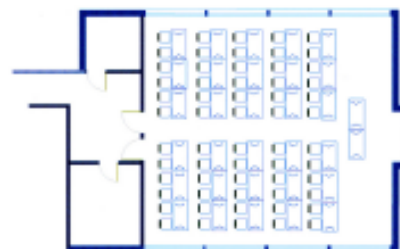

# Plenarsaal 3 – Marga-Bührig-Saal – Seeseite + Waldseite je 60 m<sup>2</sup>

---> Markieren Sie bitte Ihren Bestuhlungswunsch mit einem Kreuz

Konzert

Kreisbestuhlung

Klassenzimmer

Ihr eigener Bestuhlungswunsch