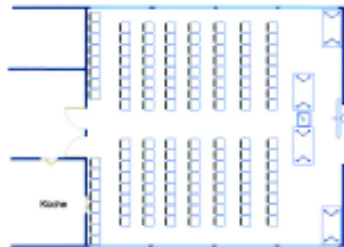

# Plenarsaal 3 – Marga-Bührig-Saal – Seeseite + Waldseite je 60 m<sup>2</sup>

---> Markieren Sie bitte Ihren Bestuhlungswunsch mit einem Kreuz

Konzert

Kreisbestuhlung

Klassenzimmer

Ihr eigener Bestuhlungswunsch