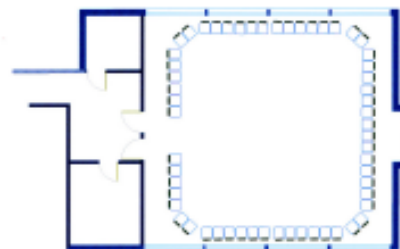

# Plenarsaal 3 – Marga-Bührig-Saal – Seeseite + Waldseite je 60 m<sup>2</sup>

---> Markieren Sie bitte Ihren Bestuhlungswunsch mit einem Kreuz

Konzert

Kreisbestuhlung

Klassenzimmer

Ihr eigener Bestuhlungswunsch