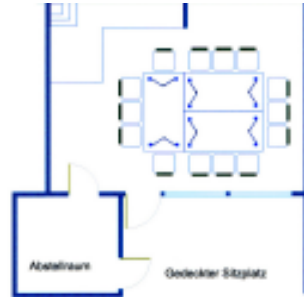

# Gruppenraum 7 – Cheminéezimmer 22 m<sup>2</sup>

---> Markieren Sie bitte Ihren Bestuhlungswunsch mit einem Kreuz

Blocktisch

Kreis mit Stühlen

Eigener Bestuhlungswunsch