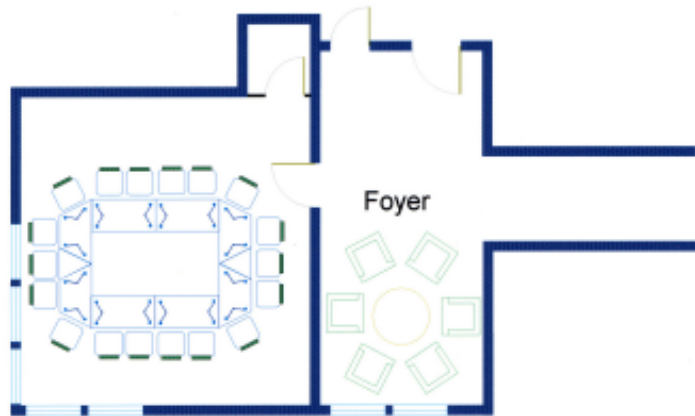

Gruppenraum 5 – Dachstube 36 m²

---> Markieren Sie bitte Ihren Bestuhlungswunsch mit einem Kreuz

Kreis mit Tischen

Ihr eigener Bestuhlungswunsch