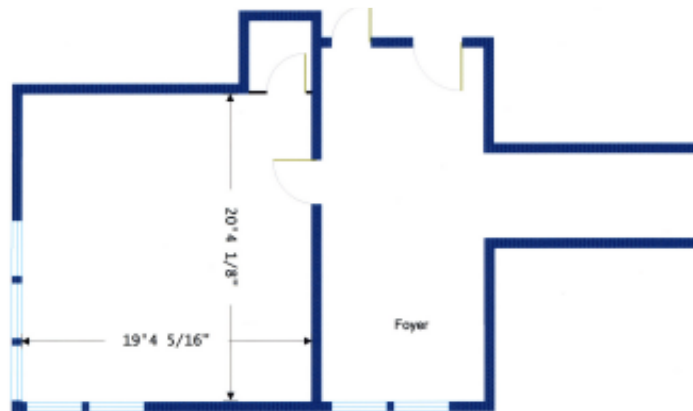

Gruppenraum 5 – Dachstube 36 m²

---> Markieren Sie bitte Ihren Bestuhlungswunsch mit einem Kreuz

Kreis mit Tischen

Ihr eigener Bestuhlungswunsch